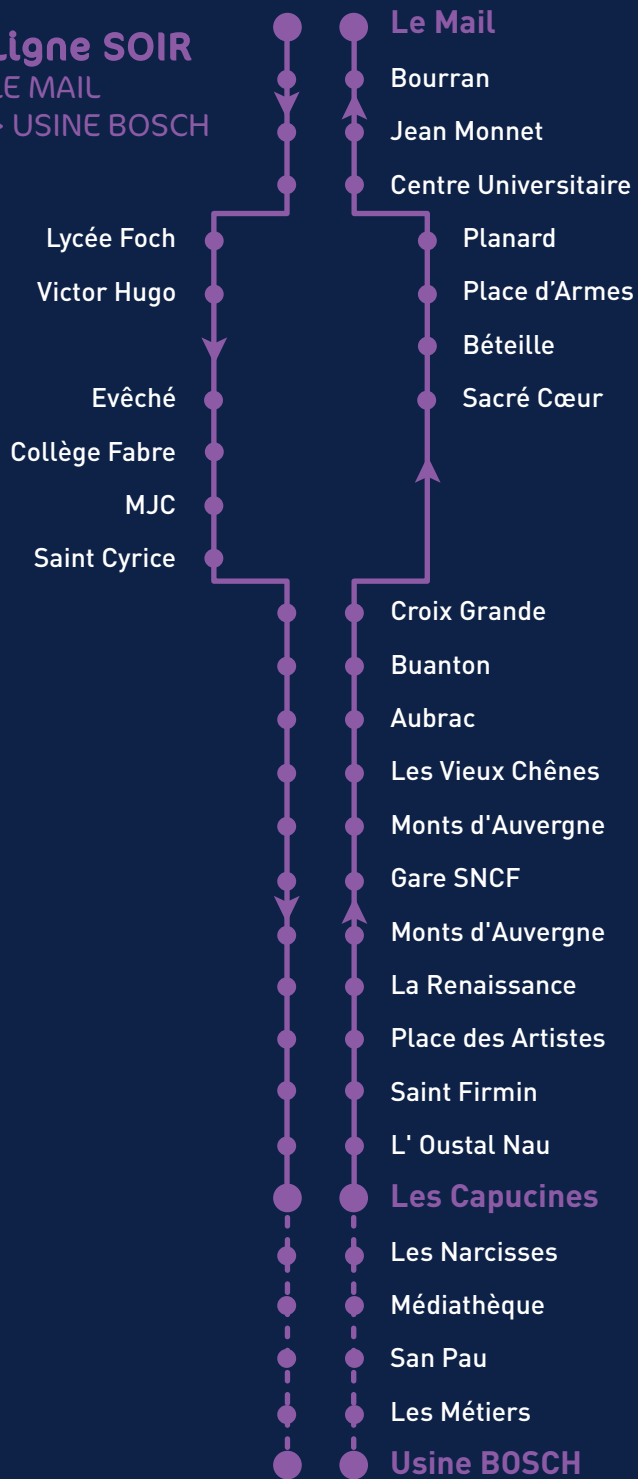

Ligne SOIR
LE MAIL
> USINE BOSCH

**AGGLOBUS
ESPACE INFO**

3, place d'Armes
12000 Rodez

Ouvert
du lundi au vendredi
8:30 > 12:00 & 13:30 > 18:30
samedi : 9:00 > 12:00

**LE BUS EN LIGNE DIRECTE AU
0800 00 79 50**

www.agglobus.grand-rodez.com

SATAR

AGGLOBUS
Grand Rodez
Rapprochons-nous

OCTOBUS DEVIENT AGGLOBUS

SOIR

BOURRAN

**LE MAIL >
ÉVÊCHÉ**

CROIX GRANDE

GARE SNCF

LES CAPUCINES

> USINE BOSCH

QUATRE-SAISONS CANTARANNE

AGGLOBUS
Grand Rodez
Rapprochons-nous

OCTOBUS DEVIENT AGGLOBUS

Création : Un air de vacances - Impression Groupe Buriat Rodez - Imprim'vert - 03/12

La ligne SOIR circule du lundi au samedi.

LE MAIL > USINE BOSCH

LE MAIL	20:05	20:59	21:47	22:18
BOURRAN	20:05	20:59	21:47	22:19
JEAN MONNET	20:07	21:01	21:49	22:21
CENTRE UNIVERSITAIRE	20:07	21:01	21:49	22:21
LYCEE FOCH	20:08	21:02	21:50	22:22
VICTOR HUGO	20:09	21:03	21:51	22:23
EVECHE	20:13	21:07	21:55	22:24
COLLEGE FABRE	20:13	21:07	21:55	22:25
MJC	20:14	21:08	21:56	22:26
SAINT CYRICE	20:15	21:09	21:57	22:27
CROIX GRANDE	20:17	21:11	21:59	22:28
BUANTON	20:18	21:12	22:00	22:29
AUBRAC	20:19	21:13	22:01	22:30
LES VIEUX CHENES	20:20	21:14	22:02	22:32
MONTS D'AUVERGNE	20:21	21:15	22:03	22:33
GARE SNCF	20:22	21:16	22:04	22:33
MONTS D'AUVERGNE	20:23	21:17	22:05	22:34
LA RENAISSANCE	20:24	21:18	22:06	22:36
PLACE DES ARTISTES	20:25	21:19	22:07	22:36
SAINT FIRMIN	20:26	21:20	22:08	22:37
L' OUSTAL NAU	20:27	21:21	22:09	22:38
LES CAPUCINES	20:28	21:22	22:10	22:39
LES NARCISSES				22:40
MEDIATHEQUE				22:41
SAN PAU				22:41
LES METIERS				22:42
USINE BOSCH				22:42